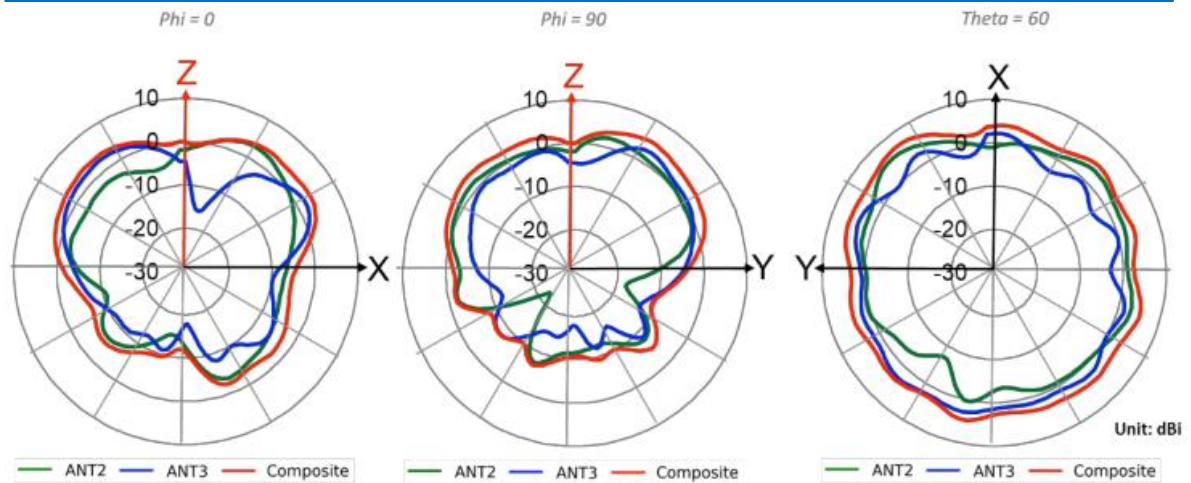

AP24

I/O

仕様		
1	Reset	工場出荷時デフォルト設定へのリセット
2	USB	USB2.0 対応インターフェース 900mA出力
3	Eth0	10/1000/2500BASE-T RJ45 インターフェース 802.3bz PoE PD

AP24

仕様

Wi-Fi 規格	802.11ax (OFDMA、1024-QAM、MU-MIMO、TWT (ターゲット ウェイクタイム)、空間周波数再利用 (BSS カラーリング) を含む) 802.11a/b/g/n/ac との下位互換
サポートされる 最高データレートの組み合わせ	デュアル 2.4 GHz + 5 GHz : 1.8 Gbps デュアル 5 GHz + 6 GHz : 3.6 Gbps
2.4 GHz 最高データレート	575 Mbps (2x2:2 802.11ax)
5 GHz 最高データレート	1,200 Mbps (2x2:2 802.11ax)
6 GHz 最高データレート	2,400 Mbps (2x2:2 802.11ax)
MIMO の動作	2つの空間ストリーム SU-MIMO、2x2 HE160 ごとに最高 2,400 Mbps の無線データレート 2つの空間ストリーム MU-MIMO、同時に 2 つの MU-MIMO 対応クライアント デバイスに対し最高 2,400 Mbps の無線データレート
第3のスキャン専用無線	2x2:2SS、トライバンド WIDS/WIPS、スペクトラム 分析、合成クライアントおよび位置分析無線
内部アンテナ	2つの 2.4 GHz 無指向性アンテナ (4 dBi ピークゲイン) 2つの 5 GHz 無指向性アンテナ (6 dBi ピークゲイン) 2つの 6 GHz 無指向性アンテナ (6 dBi ピークゲイン)
Bluetooth 5.3	無指向性 Bluetooth アンテナ、ESL(電子棚札) ※Bluetooth SIG 策定の ESL 無線規格を 0.14x 以降でネイティブサポート
ビーム形成	送信ビーム形成と総最大比
磁気排出量	FCC Part 15 Class B
MTBF (時間)	570,000
技術基準適合証明	217-230848
規格	RoHS , IEC 62368

AP24

アクセスポイント

型番	説明
AP24-US	802.11ax 6E 2+2+2 - 米国規制ドメインで利用
AP24-WW	802.11ax 6E 2+2+2 - World Wide 規制ドメインで利用

取り付けブラケット

型番	説明
APBR-U	T字型バー用ユニバーサルブラケットおよび屋内アクセスポイント用ドライウォールマウント
APBR-ADP-T58	5/8インチ スレッドロッドブラケット用アダプター
APBR-ADP-M16	16mm ネジロッドブラケット用アダプター
APBR-ADP-T12	1/2インチ ネジロッドブラケット用アダプター
APBR-ADP-CR9	埋め込み型9/16インチ T字型バーおよびチャンネルレール用アダプター
APBR-ADP-RT15	埋め込み型15/16インチ T字型バー用アダプター
APBR-ADP-WS15	埋め込み型1.5インチ T字型バー用アダプター

AP24 antenna plots

2.4GHz Wi-Fi

2400MHz

2450MHz

2500MHz

AP24 antenna plots

5GHz Wi-Fi

5150MHz

5550MHz

5850MHz

AP24 antenna plots

6GHz Wi-Fi

5925MHz

6565MHz

7125MHz

AP24 antenna plots