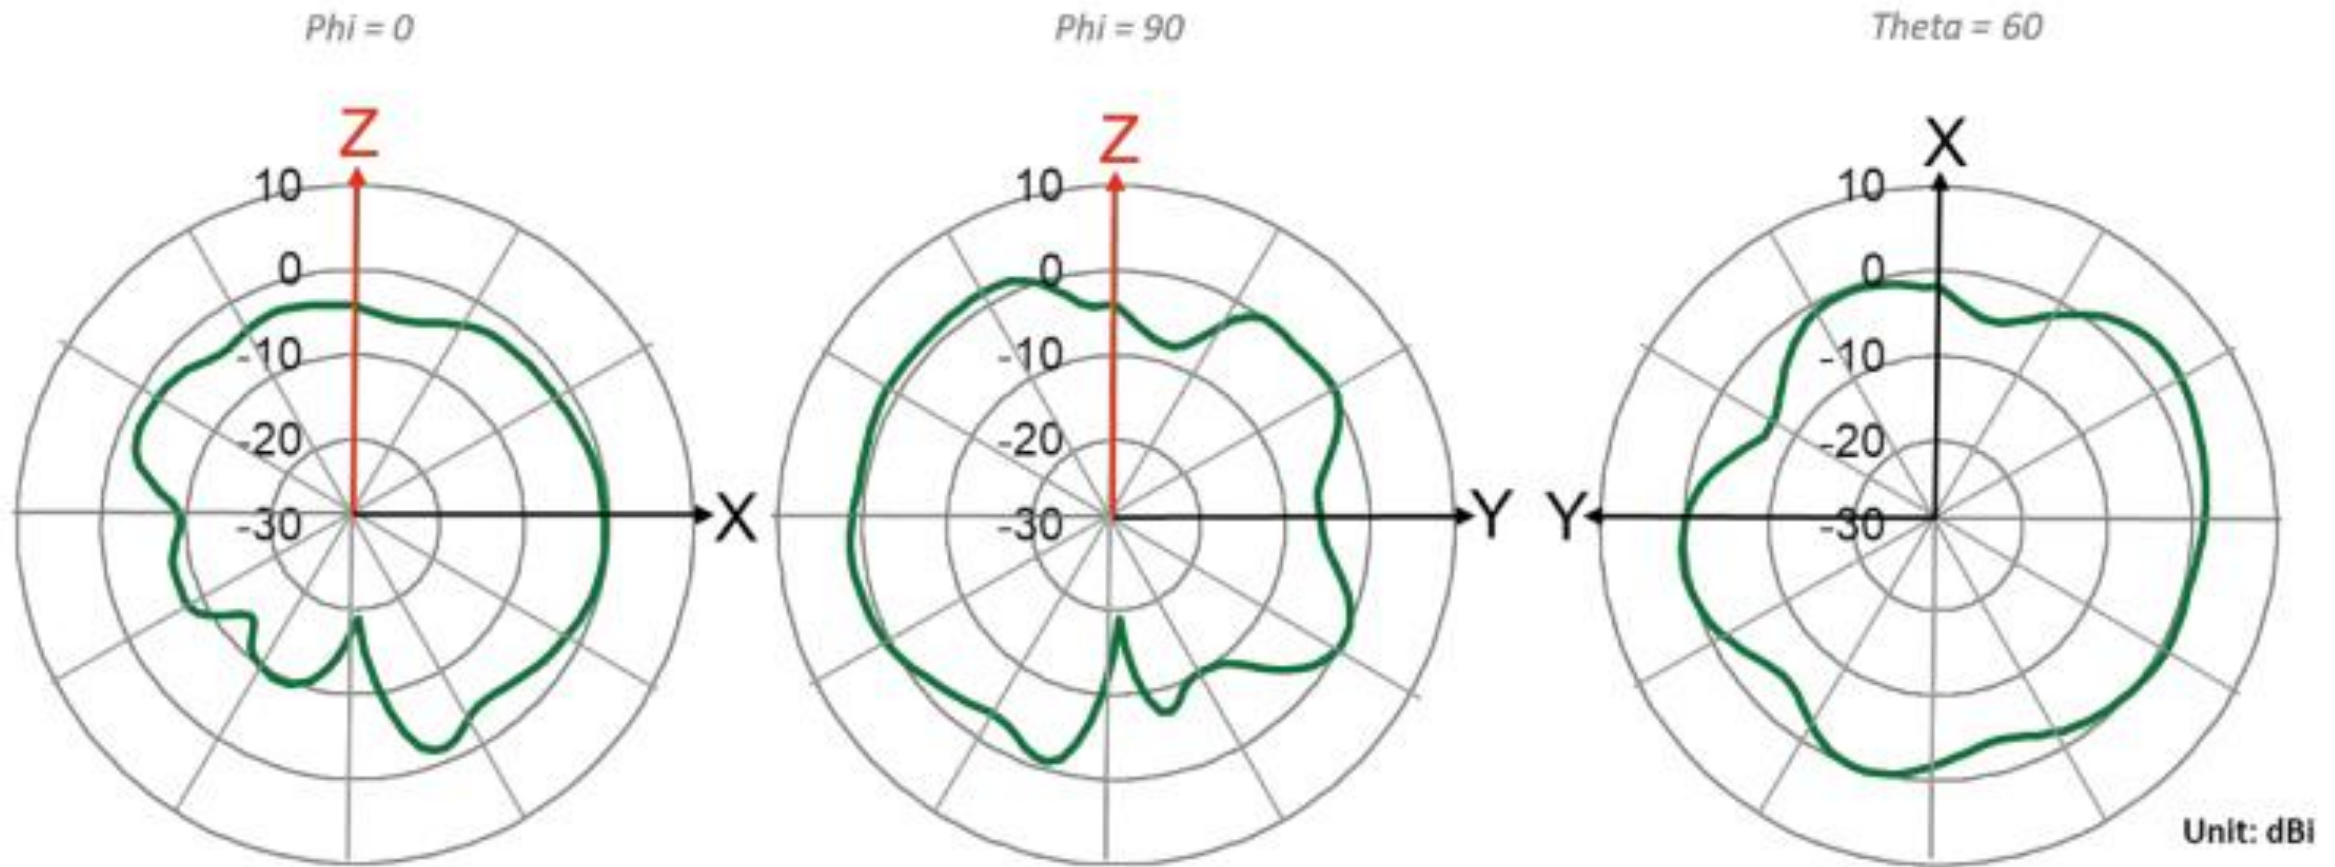

AP24 antenna plots

Omni 2.4GHz BLE

2440MHz