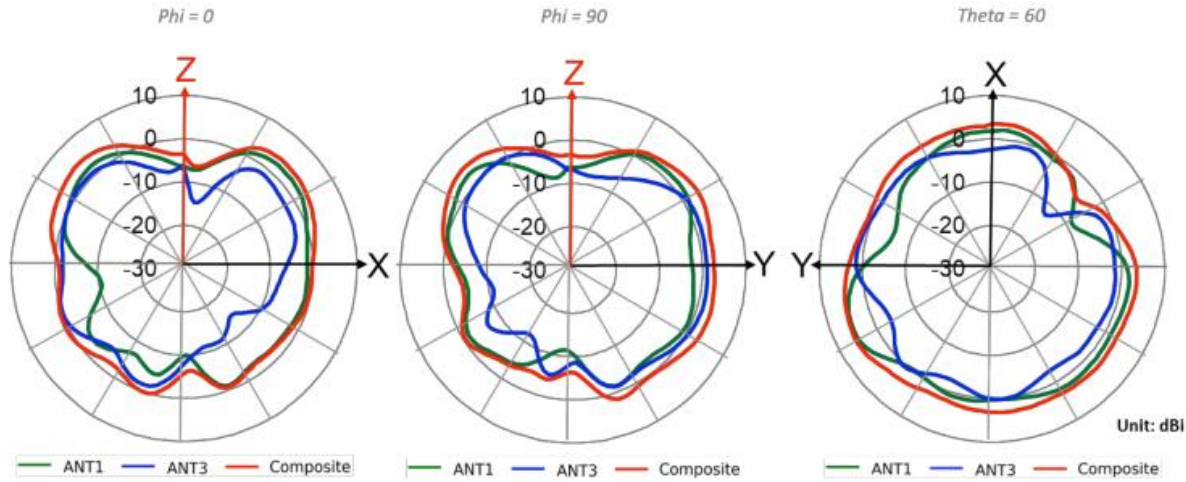

AP24

I/O

仕様		
1	Reset	工場出荷時デフォルト設定へのリセット
2	USB	USB2.0 対応インターフェース 900mA出力
3	Eth0	10/1000/2500BASE-T RJ45 インターフェース 802.3bz PoE PD

AP24

仕様

Wi-Fi 規格	802.11ax (OFDMA、1024-QAM、MU-MIMO、TWT (ターゲット ウェイクタイム)、空間周波数再利用 (BSS カラーリング) を含む) 802.11a/b/g/n/ac との下位互換
サポートされる 最高データレートの組み合わせ	デュアル 2.4 GHz + 5 GHz : 1.8 Gbps デュアル 5 GHz + 6 GHz : 3.6 Gbps
2.4 GHz 最高データレート	575 Mbps (2x2:2 802.11ax)
5 GHz 最高データレート	1,200 Mbps (2x2:2 802.11ax)
6 GHz 最高データレート	2,400 Mbps (2x2:2 802.11ax)
MIMO の動作	2つの空間ストリーム SU-MIMO、2x2 HE160 ごとに最高 2,400 Mbps の無線データレート 2つの空間ストリーム MU-MIMO、同時に 2 つの MU-MIMO 対応クライアント デバイスに対し最高 2,400 Mbps の無線データレート
第3のスキャン専用無線	2x2:2SS、トライバンド WIDS/WIPS、スペクトラム 分析、合成クライアントおよび位置分析無線
内部アンテナ	2つの 2.4 GHz 無指向性アンテナ (4 dBi ピークゲイン) 2つの 5 GHz 無指向性アンテナ (6 dBi ピークゲイン) 2つの 6 GHz 無指向性アンテナ (6 dBi ピークゲイン)
Bluetooth 5.3	無指向性 Bluetooth アンテナ、ESL(電子棚札) ※Bluetooth SIG 策定の ESL 無線規格を 0.14x 以降でネイティブサポート
ビーム形成	送信ビーム形成と総最大比
磁気排出量	FCC Part 15 Class B
MTBF (時間)	570,000
技術基準適合証明	217-230848
規格	RoHS , IEC 62368

AP24

アクセスポイント

型番	説明
AP24-US	802.11ax 6E 2+2+2 - 米国規制ドメインで利用
AP24-WW	802.11ax 6E 2+2+2 - World Wide 規制ドメインで利用

取り付けブラケット

型番	説明
APBR-U	T字型バー用ユニバーサルブラケットおよび屋内アクセスポイント用ドライウォールマウント
APBR-ADP-T58	5/8インチ スレッドロッドブラケット用アダプター
APBR-ADP-M16	16mm ネジロッドブラケット用アダプター
APBR-ADP-T12	1/2インチ ネジロッドブラケット用アダプター
APBR-ADP-CR9	埋め込み型9/16インチ T字型バーおよびチャンネルレール用アダプター
APBR-ADP-RT15	埋め込み型15/16インチ T字型バー用アダプター
APBR-ADP-WS15	埋め込み型1.5インチ T字型バー用アダプター

AP24 antenna plots

2.4GHz Wi-Fi

2400MHz

2450MHz

2500MHz

AP24 antenna plots

5GHz Wi-Fi

5150MHz

5550MHz

5850MHz

AP24 antenna plots

6GHz Wi-Fi

5925MHz

6565MHz

7125MHz

AP24 antenna plots