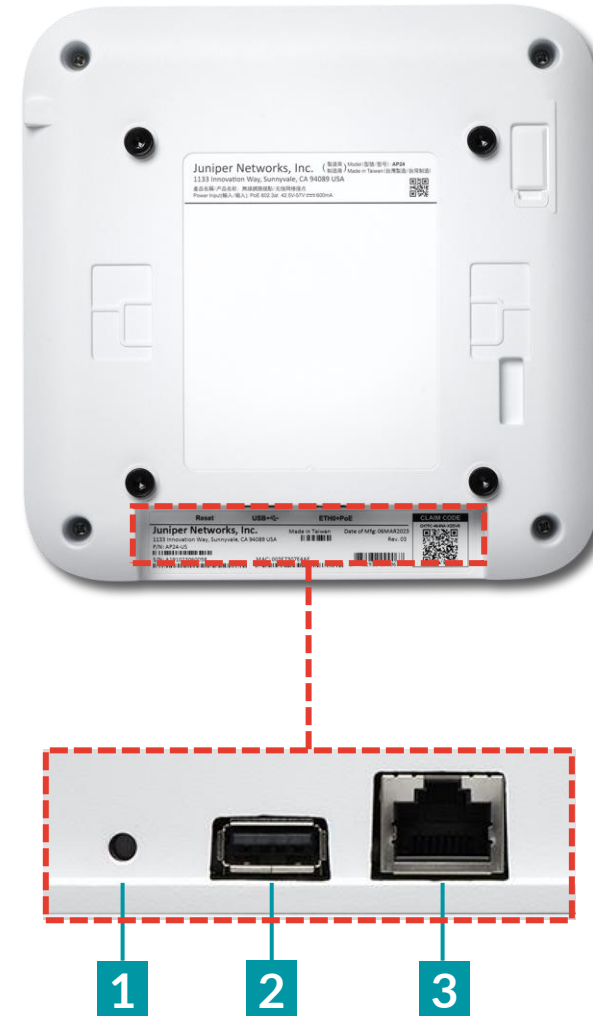

- ❖ 他にも多数の Mist 日本語マニュアルを「ソリューション&テクニカル情報サイト」に掲載しております

<https://www.juniper.net/jp/ja/local/solution-technical-information/mist.html>

AP24

仕様	
電源オプション	802.3af
入出力	Eth0 - 100/1000/2500 BASE-T 自動検出 RJ45 (PoE 1付属)
インジケータ	マルチステータスLED
寸法	185 x 185 x 39 mm
重量	0.75 kg
動作環境	温度 : 0°C ~ 40°C 湿度 : 10% ~ 90% 結露なし 高度 : 3,048m
保管・輸送条件	温度 : -30°C ~ 70°C 湿度 : 5% ~ 95%
梱包箱	サイズ : 244 x 227 x 64 mm

AP24

I/O

仕様		
1	Reset	工場出荷時デフォルト設定へのリセット
2	USB	USB2.0 対応インターフェース 900mA出力
3	Eth0	10/1000/2500BASE-T RJ45 インターフェース 802.3bz PoE PD

AP24

仕様

Wi-Fi 規格	802.11ax (OFDMA、1024-QAM、MU-MIMO、TWT (ターゲット ウェイクタイム)、空間周波数再利用 (BSS カラーリング) を含む) 802.11a/b/g/n/ac との下位互換
サポートされる 最高データレートの組み合わせ	デュアル 2.4 GHz + 5 GHz : 1.8 Gbps デュアル 5 GHz + 6 GHz : 3.6 Gbps
2.4 GHz 最高データレート	575 Mbps (2x2:2 802.11ax)
5 GHz 最高データレート	1,200 Mbps (2x2:2 802.11ax)
6 GHz 最高データレート	2,400 Mbps (2x2:2 802.11ax)
MIMO の動作	2つの空間ストリーム SU-MIMO、2x2 HE160 ごとに最高 2,400 Mbps の無線データレート 2つの空間ストリーム MU-MIMO、同時に 2 つの MU-MIMO 対応クライアント デバイスに対し最高 2,400 Mbps の無線データレート
第3のスキャン専用無線	2x2:2SS、トライバンド WIDS/WIPS、スペクトラム 分析、合成クライアントおよび位置分析無線
内部アンテナ	2つの 2.4 GHz 無指向性アンテナ (4 dBi ピークゲイン) 2つの 5 GHz 無指向性アンテナ (6 dBi ピークゲイン) 2つの 6 GHz 無指向性アンテナ (6 dBi ピークゲイン)
Bluetooth 5.3	無指向性 Bluetooth アンテナ、ESL(電子棚札) ※Bluetooth SIG 策定の ESL 無線規格を 0.14x 以降でネイティブサポート
ビーム形成	送信ビーム形成と総最大比
磁気排出量	FCC Part 15 Class B
MTBF (時間)	570,000
技術基準適合証明	217-230848
規格	RoHS , IEC 62368

AP24

アクセスポイント

型番	説明
AP24-US	802.11ax 6E 2+2+2 - 米国規制ドメインで利用
AP24-WW	802.11ax 6E 2+2+2 - World Wide 規制ドメインで利用

取り付けブラケット

型番	説明
APBR-U	T字型バー用ユニバーサルブラケットおよび屋内アクセスポイント用ドライウォールマウント
APBR-ADP-T58	5/8インチ スレッドロッドブラケット用アダプター
APBR-ADP-M16	16mm ネジロッドブラケット用アダプター
APBR-ADP-T12	1/2インチ ネジロッドブラケット用アダプター
APBR-ADP-CR9	埋め込み型9/16インチ T字型バーおよびチャンネルレール用アダプター
APBR-ADP-RT15	埋め込み型15/16インチ T字型バー用アダプター
APBR-ADP-WS15	埋め込み型1.5インチ T字型バー用アダプター