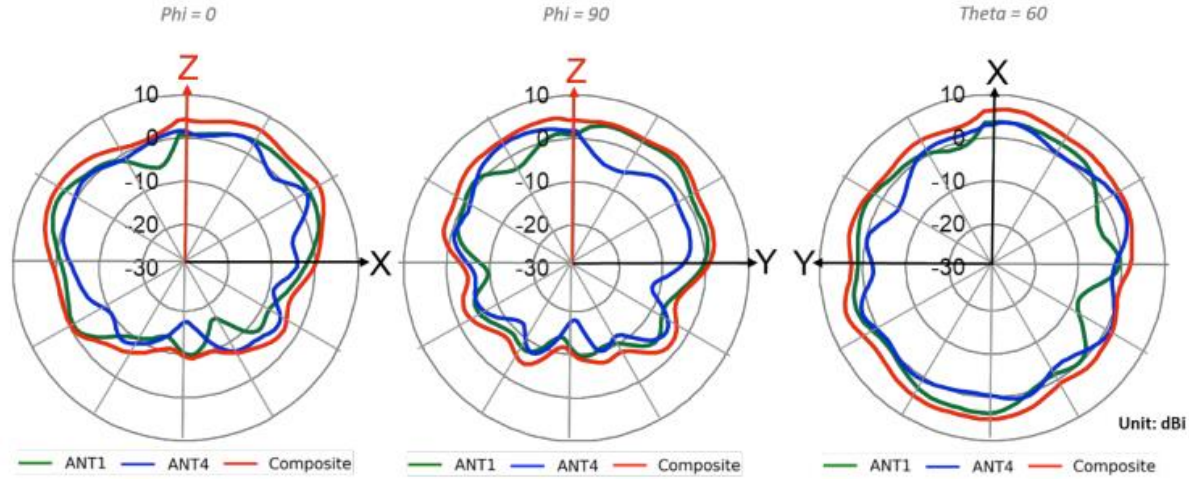

AP24

I/O

仕様		
1	Reset	工場出荷時デフォルト設定へのリセット
2	USB	USB2.0 対応インターフェース 900mA出力
3	Eth0	10/1000/2500BASE-T RJ45 インターフェース 802.3bz PoE PD

AP24

仕様

Wi-Fi 規格	802.11ax (OFDMA、1024-QAM、MU-MIMO、TWT (ターゲット ウェイクタイム)、空間周波数再利用 (BSS カラーリング) を含む) 802.11a/b/g/n/ac との下位互換
サポートされる 最高データレートの組み合わせ	デュアル 2.4 GHz + 5 GHz : 1.8 Gbps デュアル 5 GHz + 6 GHz : 3.6 Gbps
2.4 GHz 最高データレート	575 Mbps (2x2:2 802.11ax)
5 GHz 最高データレート	1,200 Mbps (2x2:2 802.11ax)
6 GHz 最高データレート	2,400 Mbps (2x2:2 802.11ax)
MIMO の動作	2つの空間ストリーム SU-MIMO、2x2 HE160 ごとに最高 2,400 Mbps の無線データレート 2つの空間ストリーム MU-MIMO、同時に 2 つの MU-MIMO 対応クライアント デバイスに対し最高 2,400 Mbps の無線データレート
第3のスキャン専用無線	2x2:2SS、トライバンド WIDS/WIPS、スペクトラム 分析、合成クライアントおよび位置分析無線
内部アンテナ	2つの 2.4 GHz 無指向性アンテナ (4 dBi ピークゲイン) 2つの 5 GHz 無指向性アンテナ (6 dBi ピークゲイン) 2つの 6 GHz 無指向性アンテナ (6 dBi ピークゲイン)
Bluetooth 5.3	無指向性 Bluetooth アンテナ、ESL(電子棚札) ※Bluetooth SIG 策定の ESL 無線規格を 0.14x 以降でネイティブサポート
ビーム形成	送信ビーム形成と総最大比
磁気排出量	FCC Part 15 Class B
MTBF (時間)	570,000
技術基準適合証明	217-230848
規格	RoHS , IEC 62368

AP24 antenna plots

2.4GHz Wi-Fi

2400MHz

2450MHz

2500MHz

AP24 antenna plots

5GHz Wi-Fi

5150MHz

5550MHz

5850MHz

AP24 antenna plots

6GHz Wi-Fi

5925MHz

6565MHz

7125MHz

AP24 antenna plots