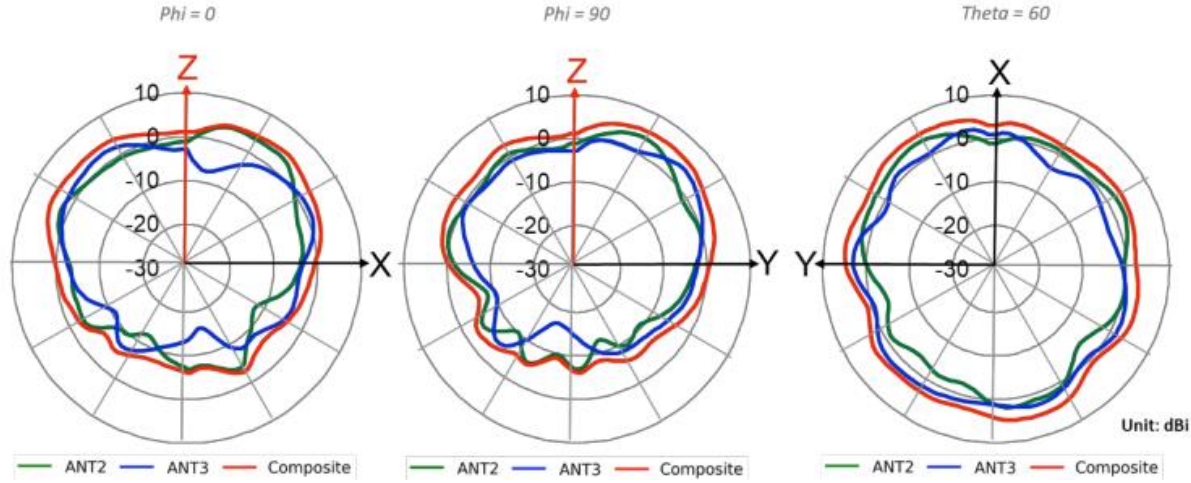

AP24

I/O

仕様		
1	Reset	工場出荷時デフォルト設定へのリセット
2	USB	USB2.0 対応インターフェース 900mA出力
3	Eth0	10/1000/2500BASE-T RJ45 インターフェース 802.3bz PoE PD

AP24

仕様

Wi-Fi 規格	802.11ax (OFDMA、1024-QAM、MU-MIMO、TWT (ターゲット ウェイクタイム)、空間周波数再利用 (BSS カラーリング) を含む) 802.11a/b/g/n/ac との下位互換
サポートされる 最高データレートの組み合わせ	デュアル 2.4 GHz + 5 GHz : 1.8 Gbps デュアル 5 GHz + 6 GHz : 3.6 Gbps
2.4 GHz 最高データレート	575 Mbps (2x2:2 802.11ax)
5 GHz 最高データレート	1,200 Mbps (2x2:2 802.11ax)
6 GHz 最高データレート	2,400 Mbps (2x2:2 802.11ax)
MIMO の動作	2つの空間ストリーム SU-MIMO、2x2 HE160 ごとに最高 2,400 Mbps の無線データレート 2つの空間ストリーム MU-MIMO、同時に 2 つの MU-MIMO 対応クライアント デバイスに対し最高 2,400 Mbps の無線データレート
第3のスキャン専用無線	2x2:2SS、トライバンド WIDS/WIPS、スペクトラム 分析、合成クライアントおよび位置分析無線
内部アンテナ	2つの 2.4 GHz 無指向性アンテナ (4 dBi ピークゲイン) 2つの 5 GHz 無指向性アンテナ (6 dBi ピークゲイン) 2つの 6 GHz 無指向性アンテナ (6 dBi ピークゲイン)
Bluetooth 5.3	無指向性 Bluetooth アンテナ、ESL(電子棚札) ※Bluetooth SIG 策定の ESL 無線規格を 0.14x 以降でネイティブサポート
ビーム形成	送信ビーム形成と総最大比
磁気排出量	FCC Part 15 Class B
MTBF (時間)	570,000
技術基準適合証明	217-230848
規格	RoHS , IEC 62368

AP24

アクセスポイント

型番	説明
AP24-US	802.11ax 6E 2+2+2 - 米国規制ドメインで利用
AP24-WW	802.11ax 6E 2+2+2 - World Wide 規制ドメインで利用

取り付けブラケット

型番	説明
APBR-U	T字型バー用ユニバーサルブラケットおよび屋内アクセスポイント用ドライウォールマウント
APBR-ADP-T58	5/8インチ スレッドロッドブラケット用アダプター
APBR-ADP-M16	16mm ネジロッドブラケット用アダプター
APBR-ADP-T12	1/2インチ ネジロッドブラケット用アダプター
APBR-ADP-CR9	埋め込み型9/16インチ T字型バーおよびチャンネルレール用アダプター
APBR-ADP-RT15	埋め込み型15/16インチ T字型バー用アダプター
APBR-ADP-WS15	埋め込み型1.5インチ T字型バー用アダプター

AP24 antenna plots

2.4GHz Wi-Fi

2400MHz

2450MHz

2500MHz

AP24 antenna plots

5GHz Wi-Fi

5150MHz

5550MHz

5850MHz

AP24 antenna plots

6GHz Wi-Fi

5925MHz

6565MHz

7125MHz

AP24 antenna plots