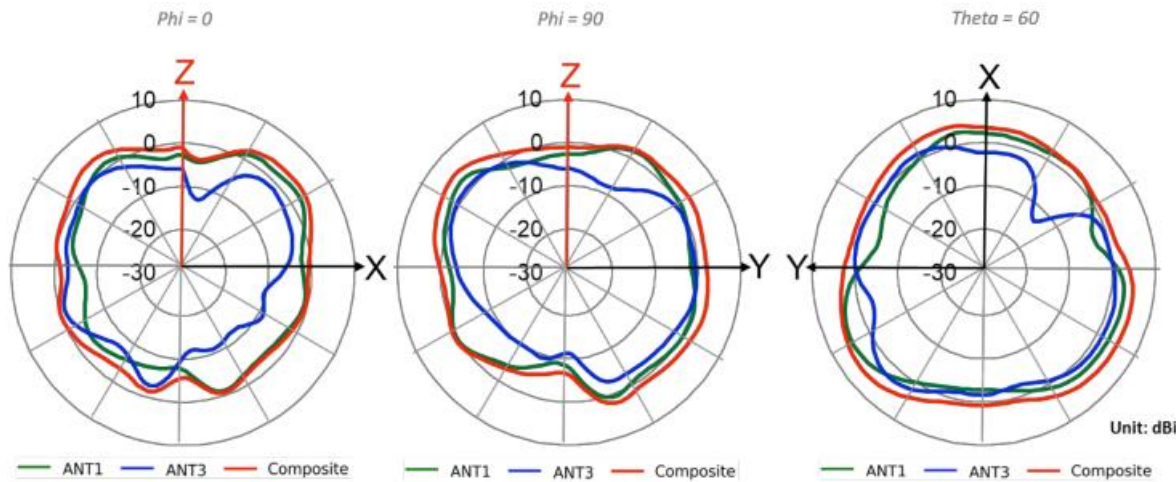

AP24

I/O

仕様		
1	Reset	工場出荷時デフォルト設定へのリセット
2	USB	USB2.0 対応インターフェース 900mA出力
3	Eth0	10/1000/2500BASE-T RJ45 インターフェース 802.3bz PoE PD

AP24

仕様

Wi-Fi 規格	802.11ax (OFDMA、1024-QAM、MU-MIMO、TWT (ターゲット ウェイクタイム)、空間周波数再利用 (BSS カラーリング) を含む) 802.11a/b/g/n/ac との下位互換
サポートされる 最高データレートの組み合わせ	デュアル 2.4 GHz + 5 GHz : 1.8 Gbps デュアル 5 GHz + 6 GHz : 3.6 Gbps
2.4 GHz 最高データレート	575 Mbps (2x2:2 802.11ax)
5 GHz 最高データレート	1,200 Mbps (2x2:2 802.11ax)
6 GHz 最高データレート	2,400 Mbps (2x2:2 802.11ax)
MIMO の動作	2つの空間ストリーム SU-MIMO、2x2 HE160 ごとに最高 2,400 Mbps の無線データレート 2つの空間ストリーム MU-MIMO、同時に 2 つの MU-MIMO 対応クライアント デバイスに対し最高 2,400 Mbps の無線データレート
第3のスキャン専用無線	2x2:2SS、トライバンド WIDS/WIPS、スペクトラム 分析、合成クライアントおよび位置分析無線
内部アンテナ	2つの 2.4 GHz 無指向性アンテナ (4 dBi ピークゲイン) 2つの 5 GHz 無指向性アンテナ (6 dBi ピークゲイン) 2つの 6 GHz 無指向性アンテナ (6 dBi ピークゲイン)
Bluetooth 5.3	無指向性 Bluetooth アンテナ、ESL(電子棚札) ※Bluetooth SIG 策定の ESL 無線規格を 0.14x 以降でネイティブサポート
ビーム形成	送信ビーム形成と総最大比
磁気排出量	FCC Part 15 Class B
MTBF (時間)	570,000
技術基準適合証明	217-230848
規格	RoHS , IEC 62368

AP24

アクセスポイント

型番	説明
AP24-US	802.11ax 6E 2+2+2 - 米国規制ドメインで利用
AP24-WW	802.11ax 6E 2+2+2 - World Wide 規制ドメインで利用

取り付けブラケット

型番	説明
APBR-U	T字型バー用ユニバーサルブラケットおよび屋内アクセスポイント用ドライウォールマウント
APBR-ADP-T58	5/8インチ スレッドロッドブラケット用アダプター
APBR-ADP-M16	16mm ネジロッドブラケット用アダプター
APBR-ADP-T12	1/2インチ ネジロッドブラケット用アダプター
APBR-ADP-CR9	埋め込み型9/16インチ T字型バーおよびチャンネルレール用アダプター
APBR-ADP-RT15	埋め込み型15/16インチ T字型バー用アダプター
APBR-ADP-WS15	埋め込み型1.5インチ T字型バー用アダプター

AP24 antenna plots

2.4GHz Wi-Fi

2400MHz

2450MHz

2500MHz

AP24 antenna plots

5GHz Wi-Fi

5150MHz

5550MHz

5850MHz

AP24 antenna plots

6GHz Wi-Fi

5925MHz

6565MHz

7125MHz

AP24 antenna plots