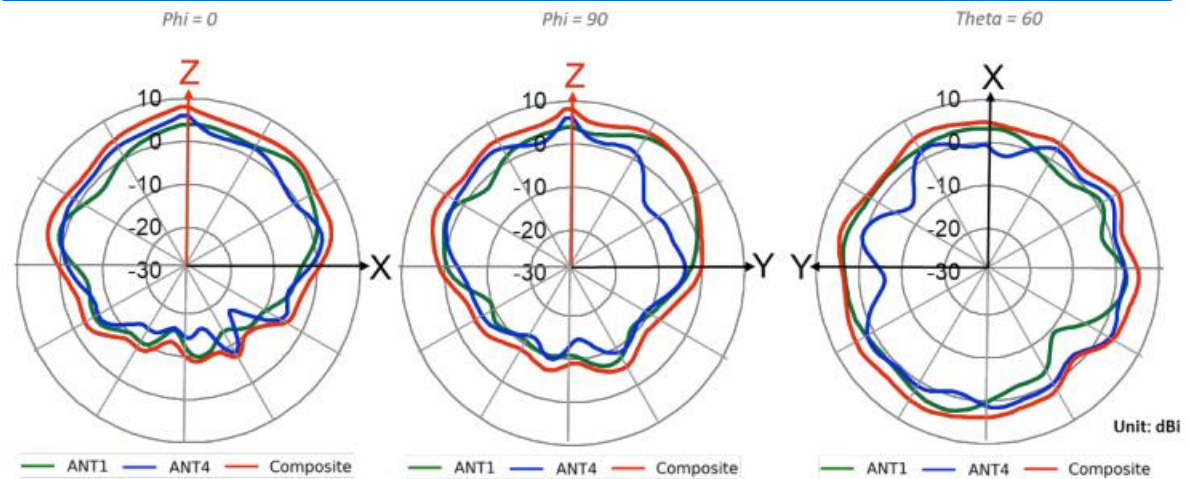

AP24

I/O

仕様		
1	Reset	工場出荷時デフォルト設定へのリセット
2	USB	USB2.0 対応インターフェース 900mA出力
3	Eth0	10/1000/2500BASE-T RJ45 インターフェース 802.3bz PoE PD

AP24

仕様

Wi-Fi 規格	802.11ax (OFDMA、1024-QAM、MU-MIMO、TWT (ターゲット ウェイクタイム)、空間周波数再利用 (BSS カラーリング) を含む) 802.11a/b/g/n/ac との下位互換
サポートされる 最高データレートの組み合わせ	デュアル 2.4 GHz + 5 GHz : 1.8 Gbps デュアル 5 GHz + 6 GHz : 3.6 Gbps
2.4 GHz 最高データレート	575 Mbps (2x2:2 802.11ax)
5 GHz 最高データレート	1,200 Mbps (2x2:2 802.11ax)
6 GHz 最高データレート	2,400 Mbps (2x2:2 802.11ax)
MIMO の動作	2つの空間ストリーム SU-MIMO、2x2 HE160 ごとに最高 2,400 Mbps の無線データレート 2つの空間ストリーム MU-MIMO、同時に 2 つの MU-MIMO 対応クライアント デバイスに対し最高 2,400 Mbps の無線データレート
第3のスキャン専用無線	2x2:2SS、トライバンド WIDS/WIPS、スペクトラム 分析、合成クライアントおよび位置分析無線
内部アンテナ	2つの 2.4 GHz 無指向性アンテナ (4 dBi ピークゲイン) 2つの 5 GHz 無指向性アンテナ (6 dBi ピークゲイン) 2つの 6 GHz 無指向性アンテナ (6 dBi ピークゲイン)
Bluetooth 5.3	無指向性 Bluetooth アンテナ、ESL(電子棚札) ※Bluetooth SIG 策定の ESL 無線規格を 0.14x 以降でネイティブサポート
ビーム形成	送信ビーム形成と総最大比
磁気排出量	FCC Part 15 Class B
MTBF (時間)	570,000
技術基準適合証明	217-230848
規格	RoHS , IEC 62368

AP24 antenna plots

2.4GHz Wi-Fi

2400MHz

2450MHz

2500MHz

AP24 antenna plots

5GHz Wi-Fi

5150MHz

5550MHz

5850MHz

AP24 antenna plots

6GHz Wi-Fi

5925MHz

6565MHz

7125MHz

AP24 antenna plots