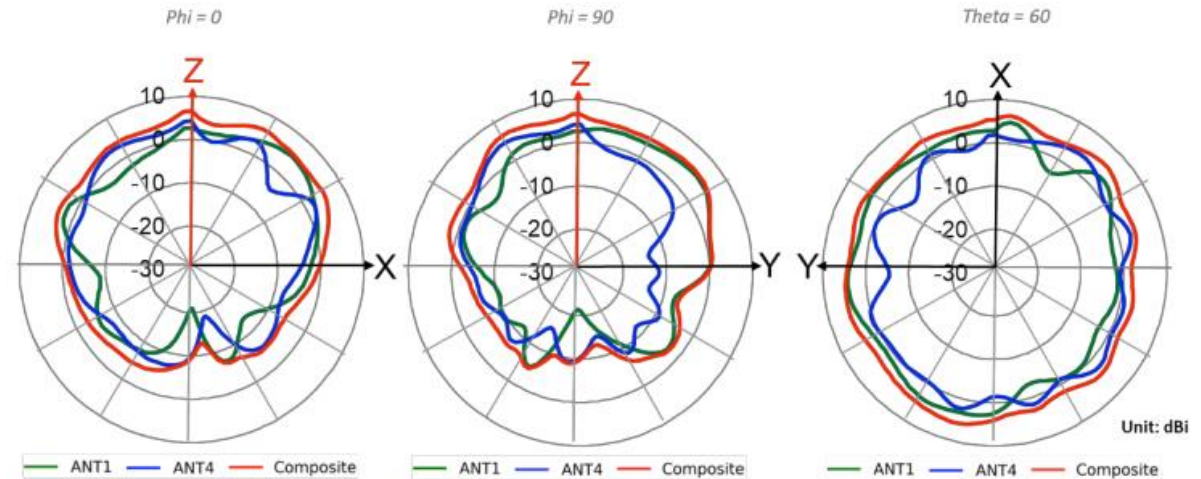

AP24

I/O

仕様		
1	Reset	工場出荷時デフォルト設定へのリセット
2	USB	USB2.0 対応インターフェース 900mA出力
3	Eth0	10/1000/2500BASE-T RJ45 インターフェース 802.3bz PoE PD

AP24

仕様

Wi-Fi 規格	802.11ax (OFDMA、1024-QAM、MU-MIMO、TWT (ターゲット ウェイクタイム)、空間周波数再利用 (BSS カラーリング) を含む) 802.11a/b/g/n/ac との下位互換
サポートされる 最高データレートの組み合わせ	デュアル 2.4 GHz + 5 GHz : 1.8 Gbps デュアル 5 GHz + 6 GHz : 3.6 Gbps
2.4 GHz 最高データレート	575 Mbps (2x2:2 802.11ax)
5 GHz 最高データレート	1,200 Mbps (2x2:2 802.11ax)
6 GHz 最高データレート	2,400 Mbps (2x2:2 802.11ax)
MIMO の動作	2つの空間ストリーム SU-MIMO、2x2 HE160 ごとに最高 2,400 Mbps の無線データレート 2つの空間ストリーム MU-MIMO、同時に 2 つの MU-MIMO 対応クライアント デバイスに対し最高 2,400 Mbps の無線データレート
第3のスキャン専用無線	2x2:2SS、トライバンド WIDS/WIPS、スペクトラム 分析、合成クライアントおよび位置分析無線
内部アンテナ	2つの 2.4 GHz 無指向性アンテナ (4 dBi ピークゲイン) 2つの 5 GHz 無指向性アンテナ (6 dBi ピークゲイン) 2つの 6 GHz 無指向性アンテナ (6 dBi ピークゲイン)
Bluetooth 5.3	無指向性 Bluetooth アンテナ、ESL(電子棚札) ※Bluetooth SIG 策定の ESL 無線規格を 0.14x 以降でネイティブサポート
ビーム形成	送信ビーム形成と総最大比
磁気排出量	FCC Part 15 Class B
MTBF (時間)	570,000
技術基準適合証明	217-230848
規格	RoHS , IEC 62368

AP24 antenna plots

2.4GHz Wi-Fi

2400MHz

2450MHz

2500MHz

AP24 antenna plots

5GHz Wi-Fi

5150MHz

5550MHz

5850MHz

AP24 antenna plots

6GHz Wi-Fi

5925MHz

6565MHz

7125MHz

AP24 antenna plots