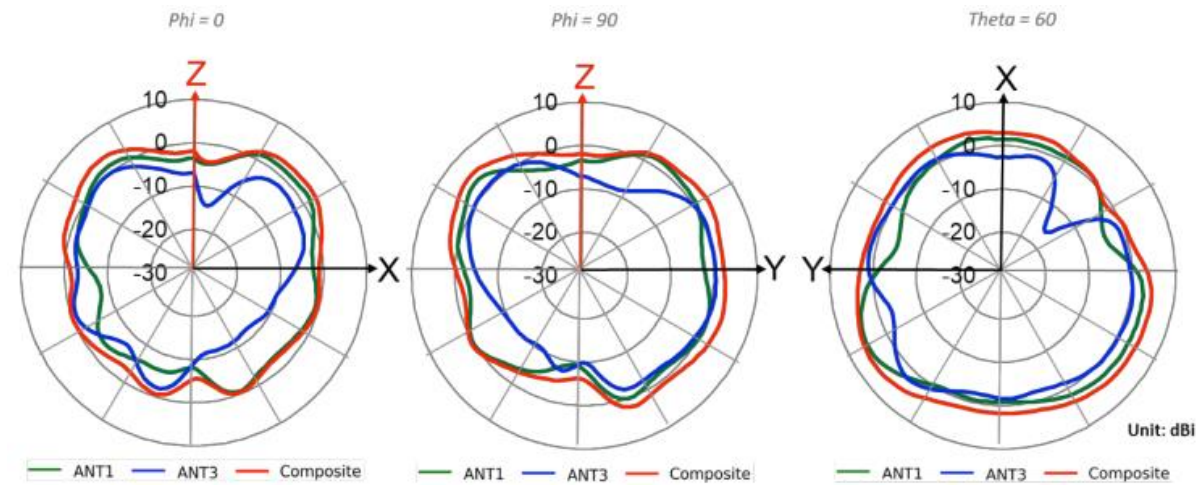

AP24

I/O

仕様		
1	Reset	工場出荷時デフォルト設定へのリセット
2	USB	USB2.0 対応インターフェース 900mA出力
3	Eth0	10/1000/2500BASE-T RJ45 インターフェース 802.3bz PoE PD

AP24

仕様

Wi-Fi 規格	802.11ax (OFDMA、1024-QAM、MU-MIMO、TWT (ターゲット ウェイクタイム)、空間周波数再利用 (BSS カラーリング) を含む) 802.11a/b/g/n/ac との下位互換
サポートされる 最高データレートの組み合わせ	デュアル 2.4 GHz + 5 GHz : 1.8 Gbps デュアル 5 GHz + 6 GHz : 3.6 Gbps
2.4 GHz 最高データレート	575 Mbps (2x2:2 802.11ax)
5 GHz 最高データレート	1,200 Mbps (2x2:2 802.11ax)
6 GHz 最高データレート	2,400 Mbps (2x2:2 802.11ax)
MIMO の動作	2つの空間ストリーム SU-MIMO、2x2 HE160 ごとに最高 2,400 Mbps の無線データレート 2つの空間ストリーム MU-MIMO、同時に 2 つの MU-MIMO 対応クライアント デバイスに対し最高 2,400 Mbps の無線データレート
第3のスキャン専用無線	2x2:2SS、トライバンド WIDS/WIPS、スペクトラム 分析、合成クライアントおよび位置分析無線
内部アンテナ	2つの 2.4 GHz 無指向性アンテナ (4 dBi ピークゲイン) 2つの 5 GHz 無指向性アンテナ (6 dBi ピークゲイン) 2つの 6 GHz 無指向性アンテナ (6 dBi ピークゲイン)
Bluetooth 5.3	無指向性 Bluetooth アンテナ、ESL(電子棚札) ※Bluetooth SIG 策定の ESL 無線規格を 0.14x 以降でネイティブサポート
ビーム形成	送信ビーム形成と総最大比
磁気排出量	FCC Part 15 Class B
MTBF (時間)	570,000
技術基準適合証明	217-230848
規格	RoHS , IEC 62368

AP24

アクセスポイント

型番	説明
AP24-US	802.11ax 6E 2+2+2 - 米国規制ドメインで利用
AP24-WW	802.11ax 6E 2+2+2 - World Wide 規制ドメインで利用

取り付けブラケット

型番	説明
APBR-U	T字型バー用ユニバーサルブラケットおよび屋内アクセスポイント用ドライウォールマウント
APBR-ADP-T58	5/8インチ スレッドロッドブラケット用アダプター
APBR-ADP-M16	16mm ネジロッドブラケット用アダプター
APBR-ADP-T12	1/2インチ ネジロッドブラケット用アダプター
APBR-ADP-CR9	埋め込み型9/16インチ T字型バーおよびチャンネルレール用アダプター
APBR-ADP-RT15	埋め込み型15/16インチ T字型バー用アダプター
APBR-ADP-WS15	埋め込み型1.5インチ T字型バー用アダプター

AP24 antenna plots

2.4GHz Wi-Fi

2400MHz

2450MHz

2500MHz

AP24 antenna plots

5GHz Wi-Fi

5150MHz

5550MHz

5850MHz

AP24 antenna plots

6GHz Wi-Fi

5925MHz

6565MHz

7125MHz

AP24 antenna plots