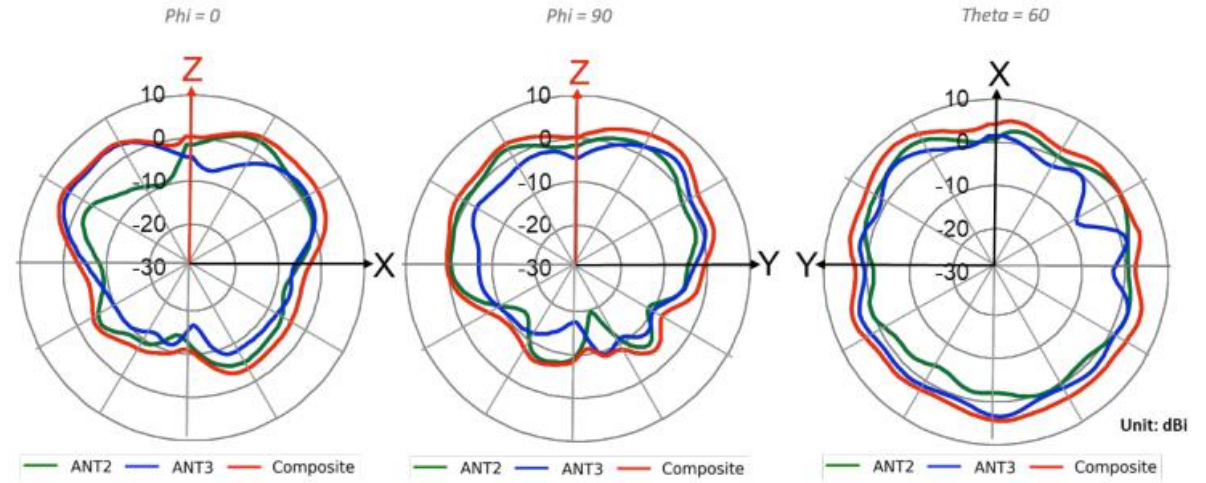

AP24

I/O

仕様		
1	Reset	工場出荷時デフォルト設定へのリセット
2	USB	USB2.0 対応インターフェース 900mA出力
3	Eth0	10/1000/2500BASE-T RJ45 インターフェース 802.3bz PoE PD

AP24

仕様

Wi-Fi 規格	802.11ax (OFDMA、1024-QAM、MU-MIMO、TWT (ターゲット ウェイクタイム)、空間周波数再利用 (BSS カラーリング) を含む) 802.11a/b/g/n/ac との下位互換
サポートされる 最高データレートの組み合わせ	デュアル 2.4 GHz + 5 GHz : 1.8 Gbps デュアル 5 GHz + 6 GHz : 3.6 Gbps
2.4 GHz 最高データレート	575 Mbps (2x2:2 802.11ax)
5 GHz 最高データレート	1,200 Mbps (2x2:2 802.11ax)
6 GHz 最高データレート	2,400 Mbps (2x2:2 802.11ax)
MIMO の動作	2つの空間ストリーム SU-MIMO、2x2 HE160 ごとに最高 2,400 Mbps の無線データレート 2つの空間ストリーム MU-MIMO、同時に 2 つの MU-MIMO 対応クライアント デバイスに対し最高 2,400 Mbps の無線データレート
第3のスキャン専用無線	2x2:2SS、トライバンド WIDS/WIPS、スペクトラム 分析、合成クライアントおよび位置分析無線
内部アンテナ	2つの 2.4 GHz 無指向性アンテナ (4 dBi ピークゲイン) 2つの 5 GHz 無指向性アンテナ (6 dBi ピークゲイン) 2つの 6 GHz 無指向性アンテナ (6 dBi ピークゲイン)
Bluetooth 5.3	無指向性 Bluetooth アンテナ、ESL(電子棚札) ※Bluetooth SIG 策定の ESL 無線規格を 0.14x 以降でネイティブサポート
ビーム形成	送信ビーム形成と総最大比
磁気排出量	FCC Part 15 Class B
MTBF (時間)	570,000
技術基準適合証明	217-230848
規格	RoHS , IEC 62368

AP24

アクセスポイント

型番	説明
AP24-US	802.11ax 6E 2+2+2 - 米国規制ドメインで利用
AP24-WW	802.11ax 6E 2+2+2 - World Wide 規制ドメインで利用

取り付けブラケット

型番	説明
APBR-U	T字型バー用ユニバーサルブラケットおよび屋内アクセスポイント用ドライウォールマウント
APBR-ADP-T58	5/8インチ スレッドロッドブラケット用アダプター
APBR-ADP-M16	16mm ネジロッドブラケット用アダプター
APBR-ADP-T12	1/2インチ ネジロッドブラケット用アダプター
APBR-ADP-CR9	埋め込み型9/16インチ T字型バーおよびチャンネルレール用アダプター
APBR-ADP-RT15	埋め込み型15/16インチ T字型バー用アダプター
APBR-ADP-WS15	埋め込み型1.5インチ T字型バー用アダプター

AP24 antenna plots

2.4GHz Wi-Fi

2400MHz

2450MHz

2500MHz

AP24 antenna plots

5GHz Wi-Fi

5150MHz

5550MHz

5850MHz

AP24 antenna plots

6GHz Wi-Fi

5925MHz

6565MHz

7125MHz

AP24 antenna plots